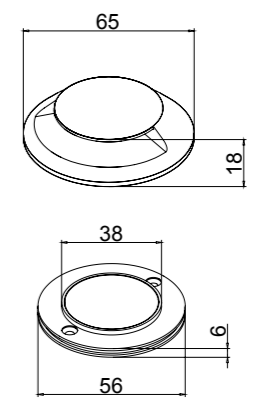

SOPRA4

SOPRA 4

Segnapasso di superficie calpestabile, corpo in Lega 6063 ricavato da lavorazione meccanica a CNC protetto con processo di passivazione, ghiera in acciaio INOX AISI 316L.

CARATTERISTICHE GENERALI

DISEGNO TECNICO

GARANZIA

SOPRA 4 1 VIA

SOPRA 4 2 VIE

SOPRA 4 4 VIE

CONSULTA IL SITO

CARATTERISTICHE GENERALI

GRADO DI PROTEZIONE	IP67
IK	08
PESO	220 GR