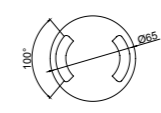

DISEGNO TECNICO

GARANZIA

SOPRA 4 1 VIA

SOPRA 4 2 VIE

SOPRA 4 4 VIE

CONSULTA IL SITO

CARATTERISTICHE GENERALI

GRADO DI PROTEZIONE	IP67
IK	08
PESO	220 GR