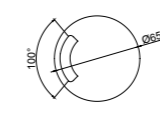

DISEGNO TECNICO

GARANZIA

SOPRA 4 1 VIA

SOPRA 4 2 VIE

SOPRA 4 4 VIE

CONSULTA IL SITO

CARATTERISTICHE GENERALI

GRADO DI PROTEZIONE	IP67
IK	08
PESO	220 GR