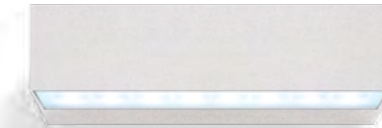

DISEGNO TECNICO