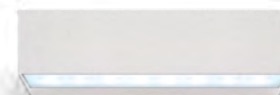

RECTA MONO SIMMETRICA BIANCO 12W

CODICE	ANGOLO	LUMEN OUTPUT MAX	DESCRIZIONE	LISTINO IVA ESCLUSA
RCA1212B	12°	1209 LM	RECTA APPLIQUE MONO BIANCO 12W 12°	€ 130,00
RCA1234B	34°	1240 LM	RECTA APPLIQUE MONO BIANCO 12W 34°	€ 130,00
RCA1248B	48°	1240 LM	RECTA APPLIQUE MONO BIANCO 12W 48°	€ 130,00
RCA12WB	DIFFUSA	1116 LM	RECTA APPLIQUE MONO BIANCO 12W DIFFUSA	€ 118,00

RECTA MONO SIMMETRICA BIANCO 16W

CODICE	ANGOLO	LUMEN OUTPUT MAX	DESCRIZIONE	LISTINO IVA ESCLUSA
RCA1612B	12°	1550 LM	RECTA APPLIQUE MONO BIANCO 16W 12°	€ 139,00
RCA1634B	34°	1550 LM	RECTA APPLIQUE MONO BIANCO 16W 34°	€ 139,00
RCA1648B	48°	1550 LM	RECTA APPLIQUE MONO BIANCO 16W 48°	€ 139,00
RCA16WB	DIFFUSA	1424 LM	RECTA APPLIQUE MONO BIANCO 16W DIFFUSA	€ 125,00

RECTA MONO SIMMETRICA BIANCO 20W

CODICE	ANGOLO	LUMEN OUTPUT MAX	DESCRIZIONE	LISTINO IVA ESCLUSA
RCA2012B	12°	1859 LM	RECTA APPLIQUE MONO BIANCO 20W 12°	€ 154,00
RCA2034B	34°	1859 LM	RECTA APPLIQUE MONO BIANCO 20W 34°	€ 154,00
RCA2048B	48°	1859 LM	RECTA APPLIQUE MONO BIANCO 20W 48°	€ 154,00
RCA20WB	DIFFUSA	1701 LM	RECTA APPLIQUE MONO BIANCO 20W DIFFUSA	€ 140,00

PERSONALIZZAZIONE

TEMPERATURA COLORE	COMPOSIZIONE CODICE
2700K	CODICE ARTICOLO + C27
3000K	CODICE ARTICOLO + C
4000K	CODICE ARTICOLO + N

ALTRI COLORI

	NERO OPACO APRI LA SCHEDA	
	GRIGIO APRI LA SCHEDA