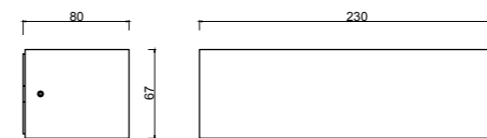

DISEGNO TECNICO