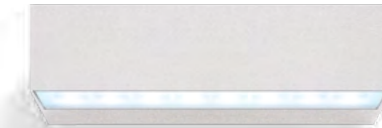

RECTA MONO ASIMMETRICA

CARATTERISTICHE GENERALI

CONSUMO

12 watt 16 watt 20 watt

LUMINOSITÀ

1451 LM
max output

GRADO
DI PROTEZIONE

APPLICAZIONE

FASCI DI LUCE STANDARD

ALTRI FASCI DI LUCE A RICHIESTA

AFFIDABILE E RESISTENTE

Corpo in lega 6063, passivato e verniciato, con vernice epossidica ad alto spessore anti UV con alta resistenza alla corrosione. Bulloneria Inox. Idonei anche per ambienti aggressivi come quelli marini.

INFINITY
LIFE
GARANZIA

DISEGNO TECNICO

COLORI STANDARD

COLORI A RICHIESTA

CONSULTA IL SITO

CARATTERISTICHE GENERALI

GRADO DI PROTEZIONE	IP65
IK	08
PESO	1000 g
DIMENSIONI	230 x 80 x 67 mm
CARATTERISTICHE ILLUMINAZIONE	
RA	90
RG	0
MANTENIMENTO FLUSSO	90% 100000H (L90B10)
AFFIDABILITÀ	3 ANNI
CROMATICITÀ INIZIALE	SDCM <3
TOLLERANZA FLUSSO LUMINOSO	= +/- 7%
DIODO	OS 3535