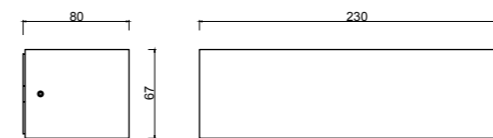

INFINITY
LIFE
GARANZIA

DISEGNO TECNICO

COLORI STANDARD

COLORI A RICHIESTA

CONSULTA IL SITO

CARATTERISTICHE GENERALI

GRADO DI PROTEZIONE	IP65
IK	08
PESO	1000 g
DIMENSIONI	230 x 80 x 67 mm
CARATTERISTICHE ILLUMINAZIONE	
RA	90
RG	0
MANTENIMENTO FLUSSO	90% 100000H (L90B10)
AFFIDABILITÀ	3 ANNI
CROMATICITÀ INIZIALE	SDCM <3
TOLLERANZA FLUSSO LUMINOSO	= +/- 7%
DIODO	OS 3535