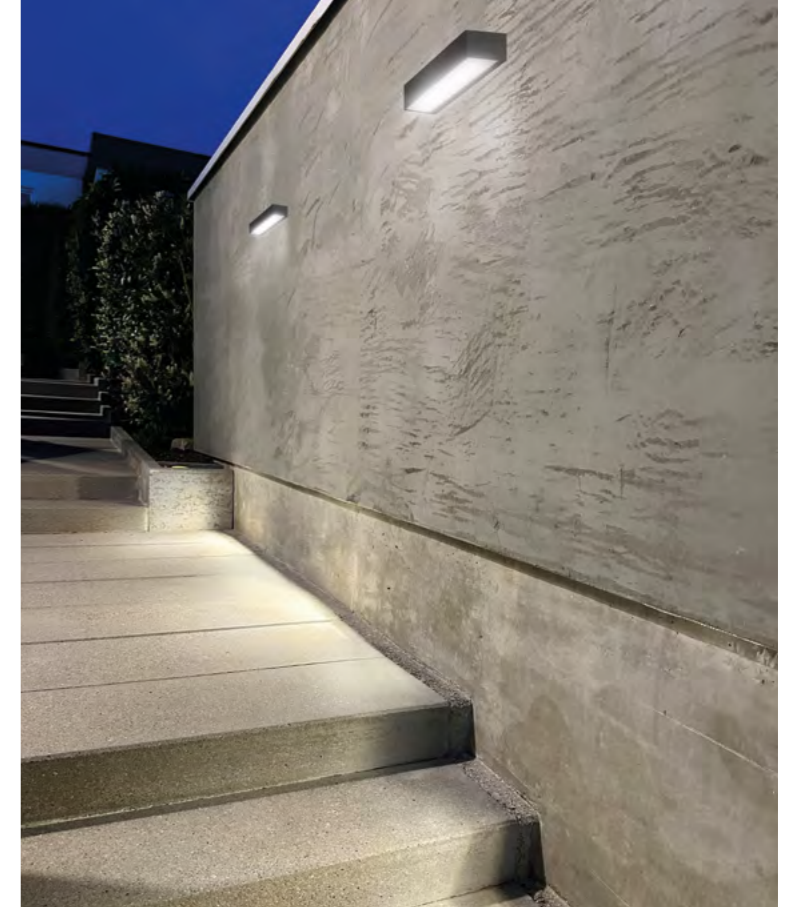

FASCI DI LUCE STANDARD

ALTRI FASCI DI LUCE A RICHIESTA

AFFIDABILE E RESISTENTE

Corpo in lega 6063, passivato e verniciato, con vernice epossidica ad alto spessore anti UV con alta resistenza alla corrosione. Bulloneria Inox. Idonei anche per ambienti aggressivi come quelli marini.